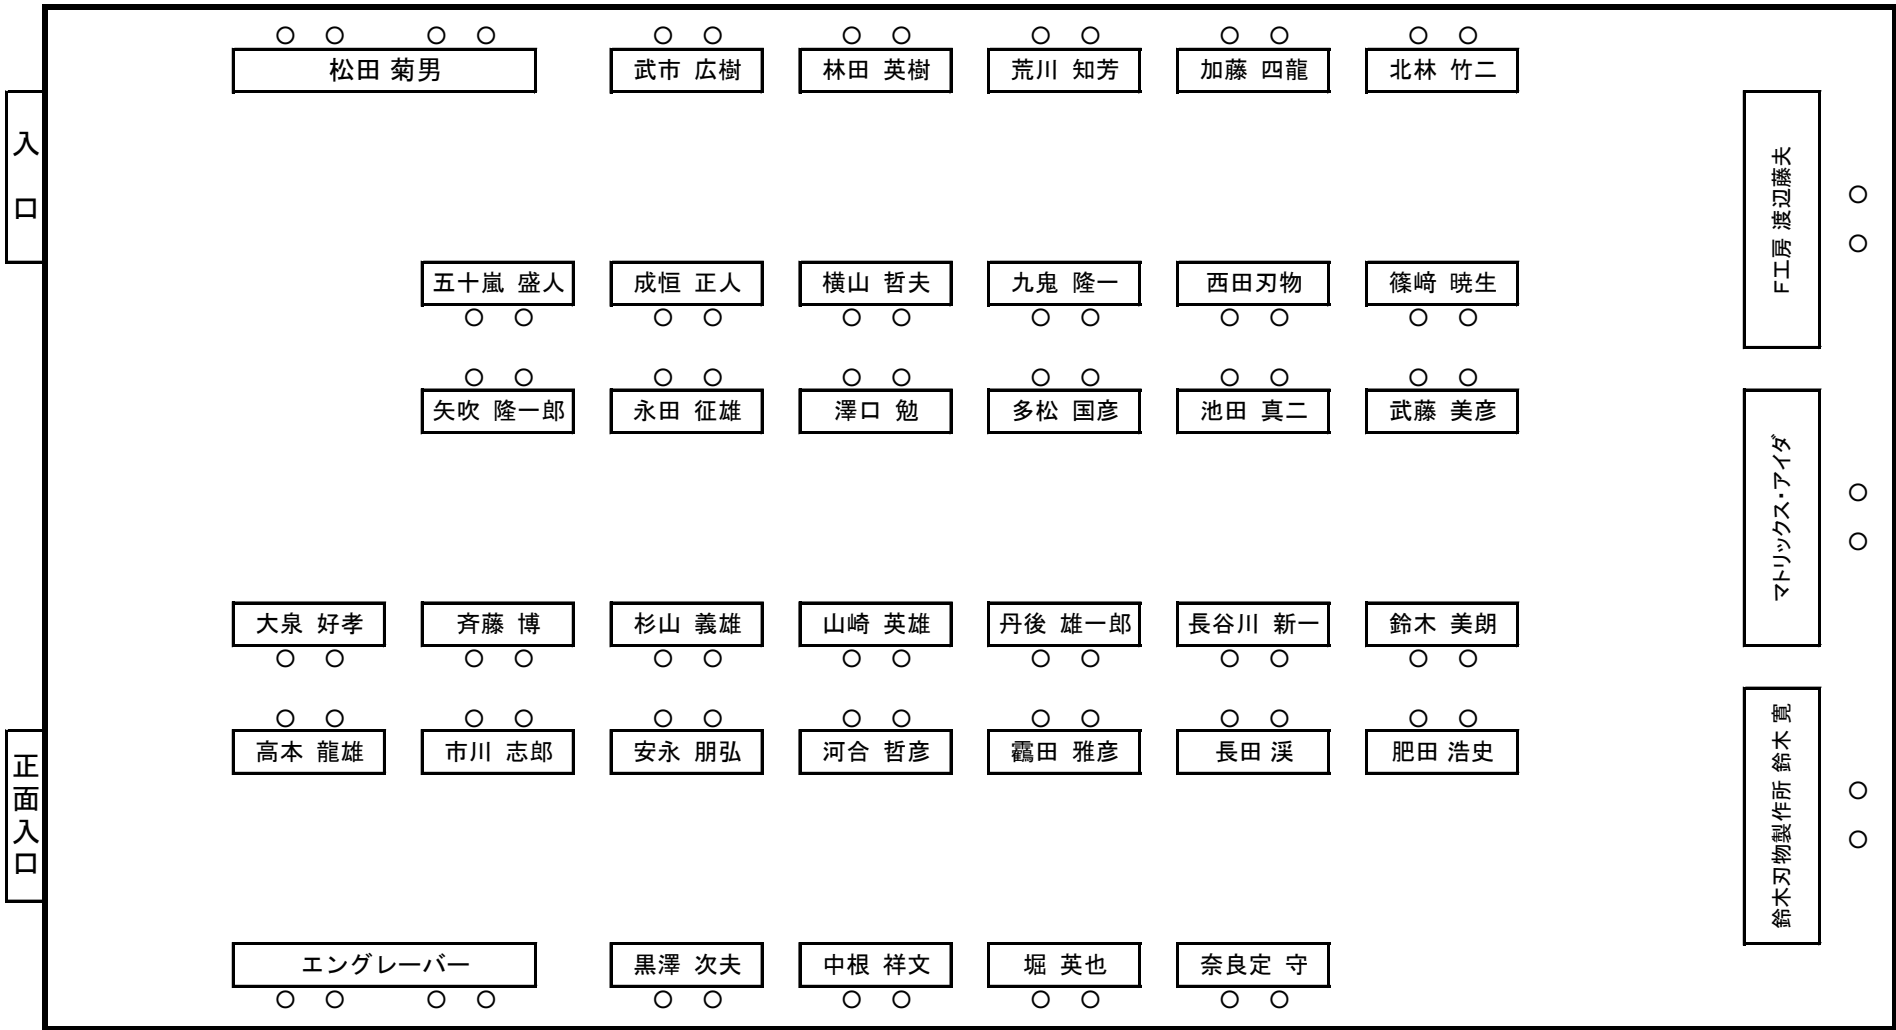

# 2024年2月 銀座ブレードショー

ホール: 2040 × 1260  
机: 150 × 45